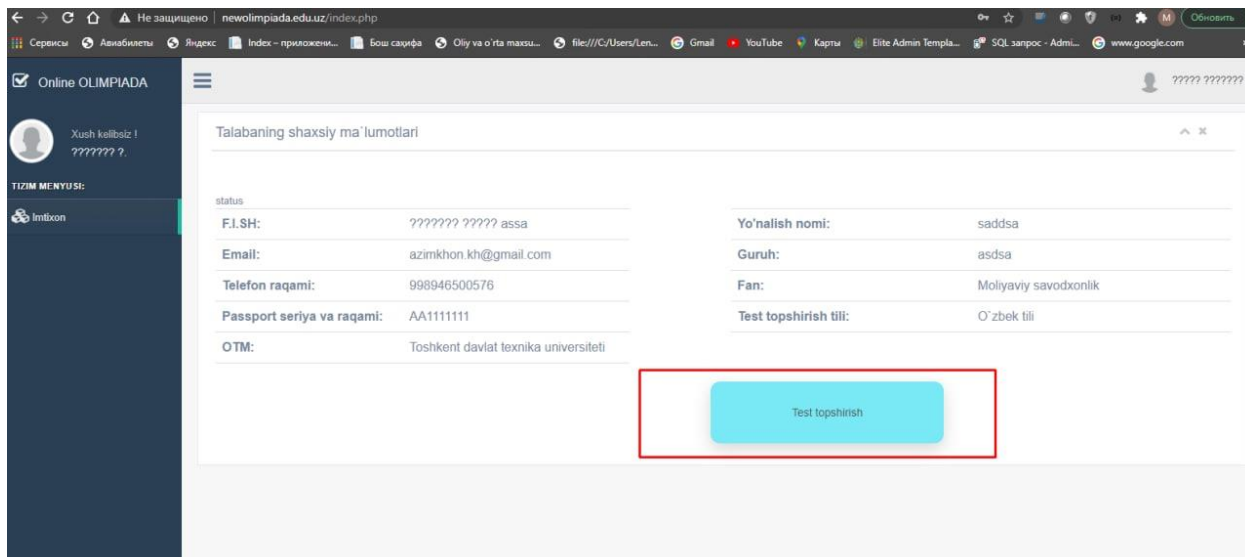

### Tizimga kirish

Login: Ro'yxatdan o'tgan pochtagizni kiriting!

Parol: Parolingizni kiriting!

Kirish Qaytish

Kirish

6. Tizimga qaytib “Kirish” tugmasi bosing paydo bo'lgan oynaga elektron pochtagiz va parolingizni kiritib shaxsiy kabinetingizga o'ting