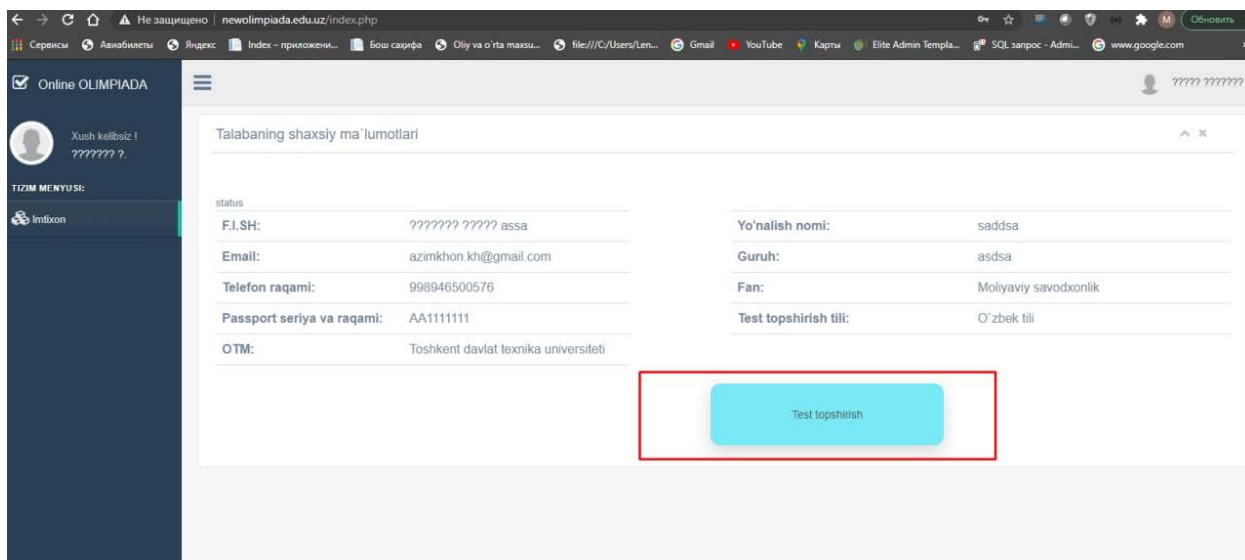

Familiya: Ism: Otasi ismi:

Ta'lim yo'nalishi: Guruh:

Tekshirish

Yuborish Bekor qilish

Kirish

3. Ekranda paydo bo'lgan oynada so'ralgan maydonlarni to'ldiring va tekshirish tugmasi bosning
4. Shunda sizga o'zingiz haqingizdagi ma'lumotlarni to'ldirish maydonlari paydo bo'ladi ularni to'ldirasiz va "Yuborish" tugmasi bosiladi. Shunda siz kiritgan elektron pochtaga login va parol yuboriladi.
5. Pochtangizga kirib parolni oling (DIQQAT!!! Agar parol tezda kelmasa ozgina kutib turing qayta-qayta ro'yxatdan o'tmang. Xabar SPAM papkasiga ham tushgan bo'lishi ham mumkin. SPAM ni tekshirib ko'ring)

newolimpiada.edu.uz

O'zbekiston Respublikasi
Oliy va o'rta maxsus ta'lim vazirligi

Tizimga kirish

Login: Ro'yxatdan o'tgan pochtagizni kiriting!

Parol: Parolingizni kiriting!

Kirish Qaytish

Kirish

6. Tizimga qaytib “Kirish” tugmasi bosning paydo bo'lgan oynaga elektron pochtagiz va parolingizni kiritib shaxsiy kabinetingizga o'ting

7. Shaxsiy kabinetingizda o'z ma'lumotlaringiz to'g'ri kiritilganligini tekshirish mumkin. Olimpiada vaqti boshlangach, "Testni boshlash" tugmasi paydo bo'ladi. Ushbu tugma 30.04.2021 yil soat 20:00 dan 20:30 gacha aktiv holatda bo'lib, 20:30 dan keyin testni yechish uchun kirishga ruxsat etilmaydi. Testni ishlashni boshlagandan so'ng, savollarni yechish uchun 90 daqiqa beriladi.